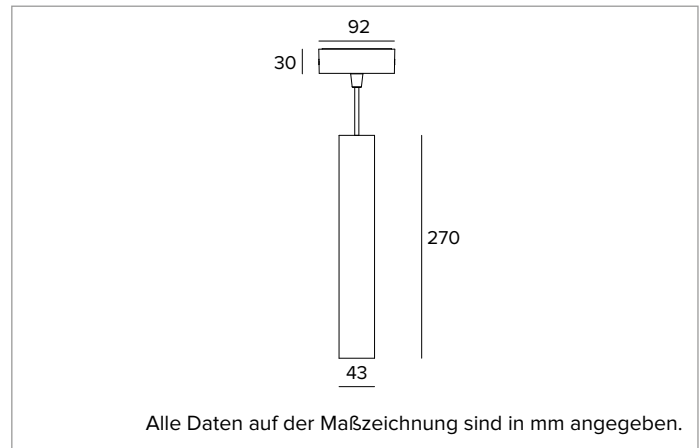

1T9818DA | LABEL 4 - Pendelleuchte

Pendelleuchte für LED-Leuchtmittel mit direkter Lichtemission mit Netzspannung

	3000K	H(m)	D(m)	E _{max} (lx)
Ra90			27°	
Fixture Power	7W	1	0.48	2781
Source Flux	981lm	2	0.95	695
Fixture Flux	700lm	3	1.43	309
Efficacy	94lm/W	4	1.91	174
TS1959 I _{max} =2835cd/klm	I _{max} = 2781cd	5	2.38	111